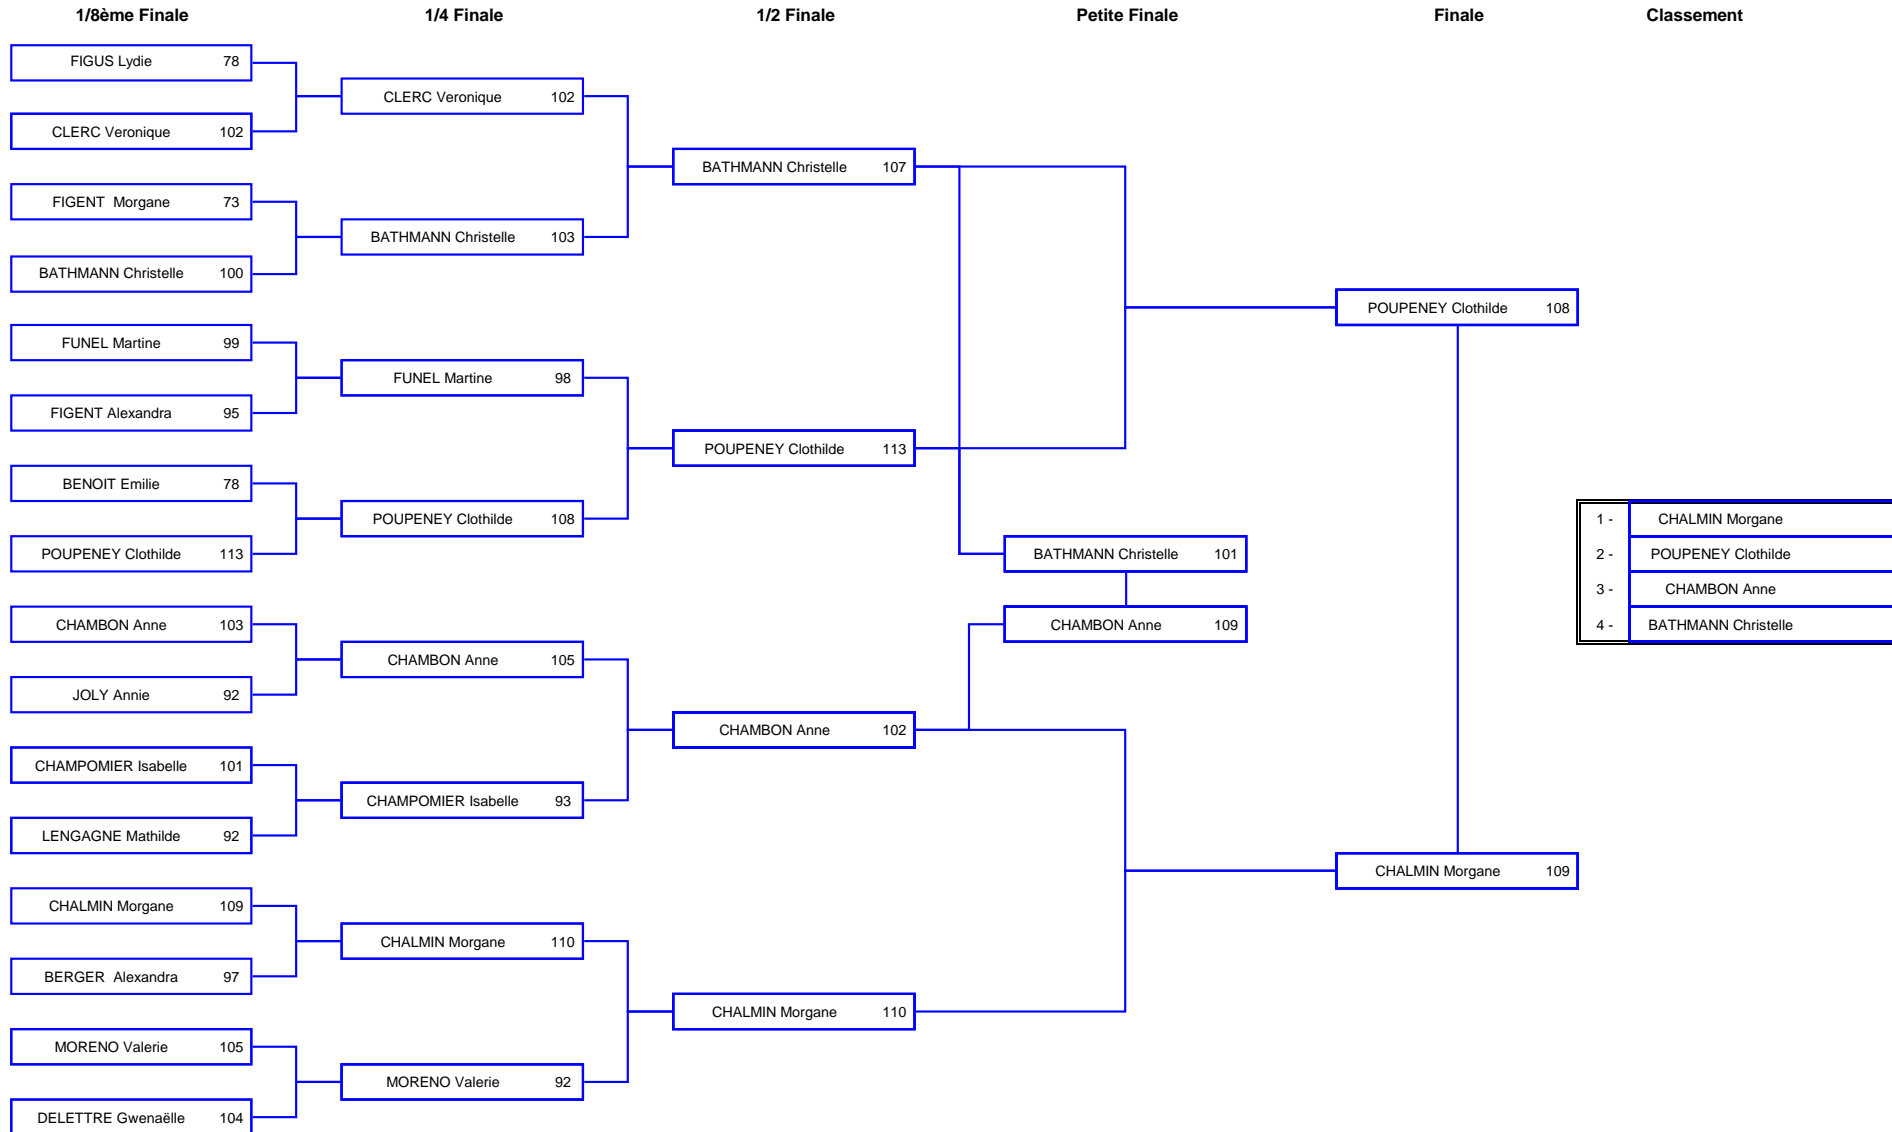

Championnat de Ligue Salle Adulte - 2010

Compagnie des Archers du Lion - Belfort

Duel Senior Femme - Arc Classique

Belfort - 23/24 Janvier 2010

Championnat de Ligue Salle Adulte - 2010
Duel Senior Homme - Arc Classique

Compagnie des Archers du Lion - Belfort
Belfort - 23/24 Janvier 2010

1/16ème Finale

1/8ème Finale

1/4 Finale

1/2 Finale

Petite Finale

Finale

Classement