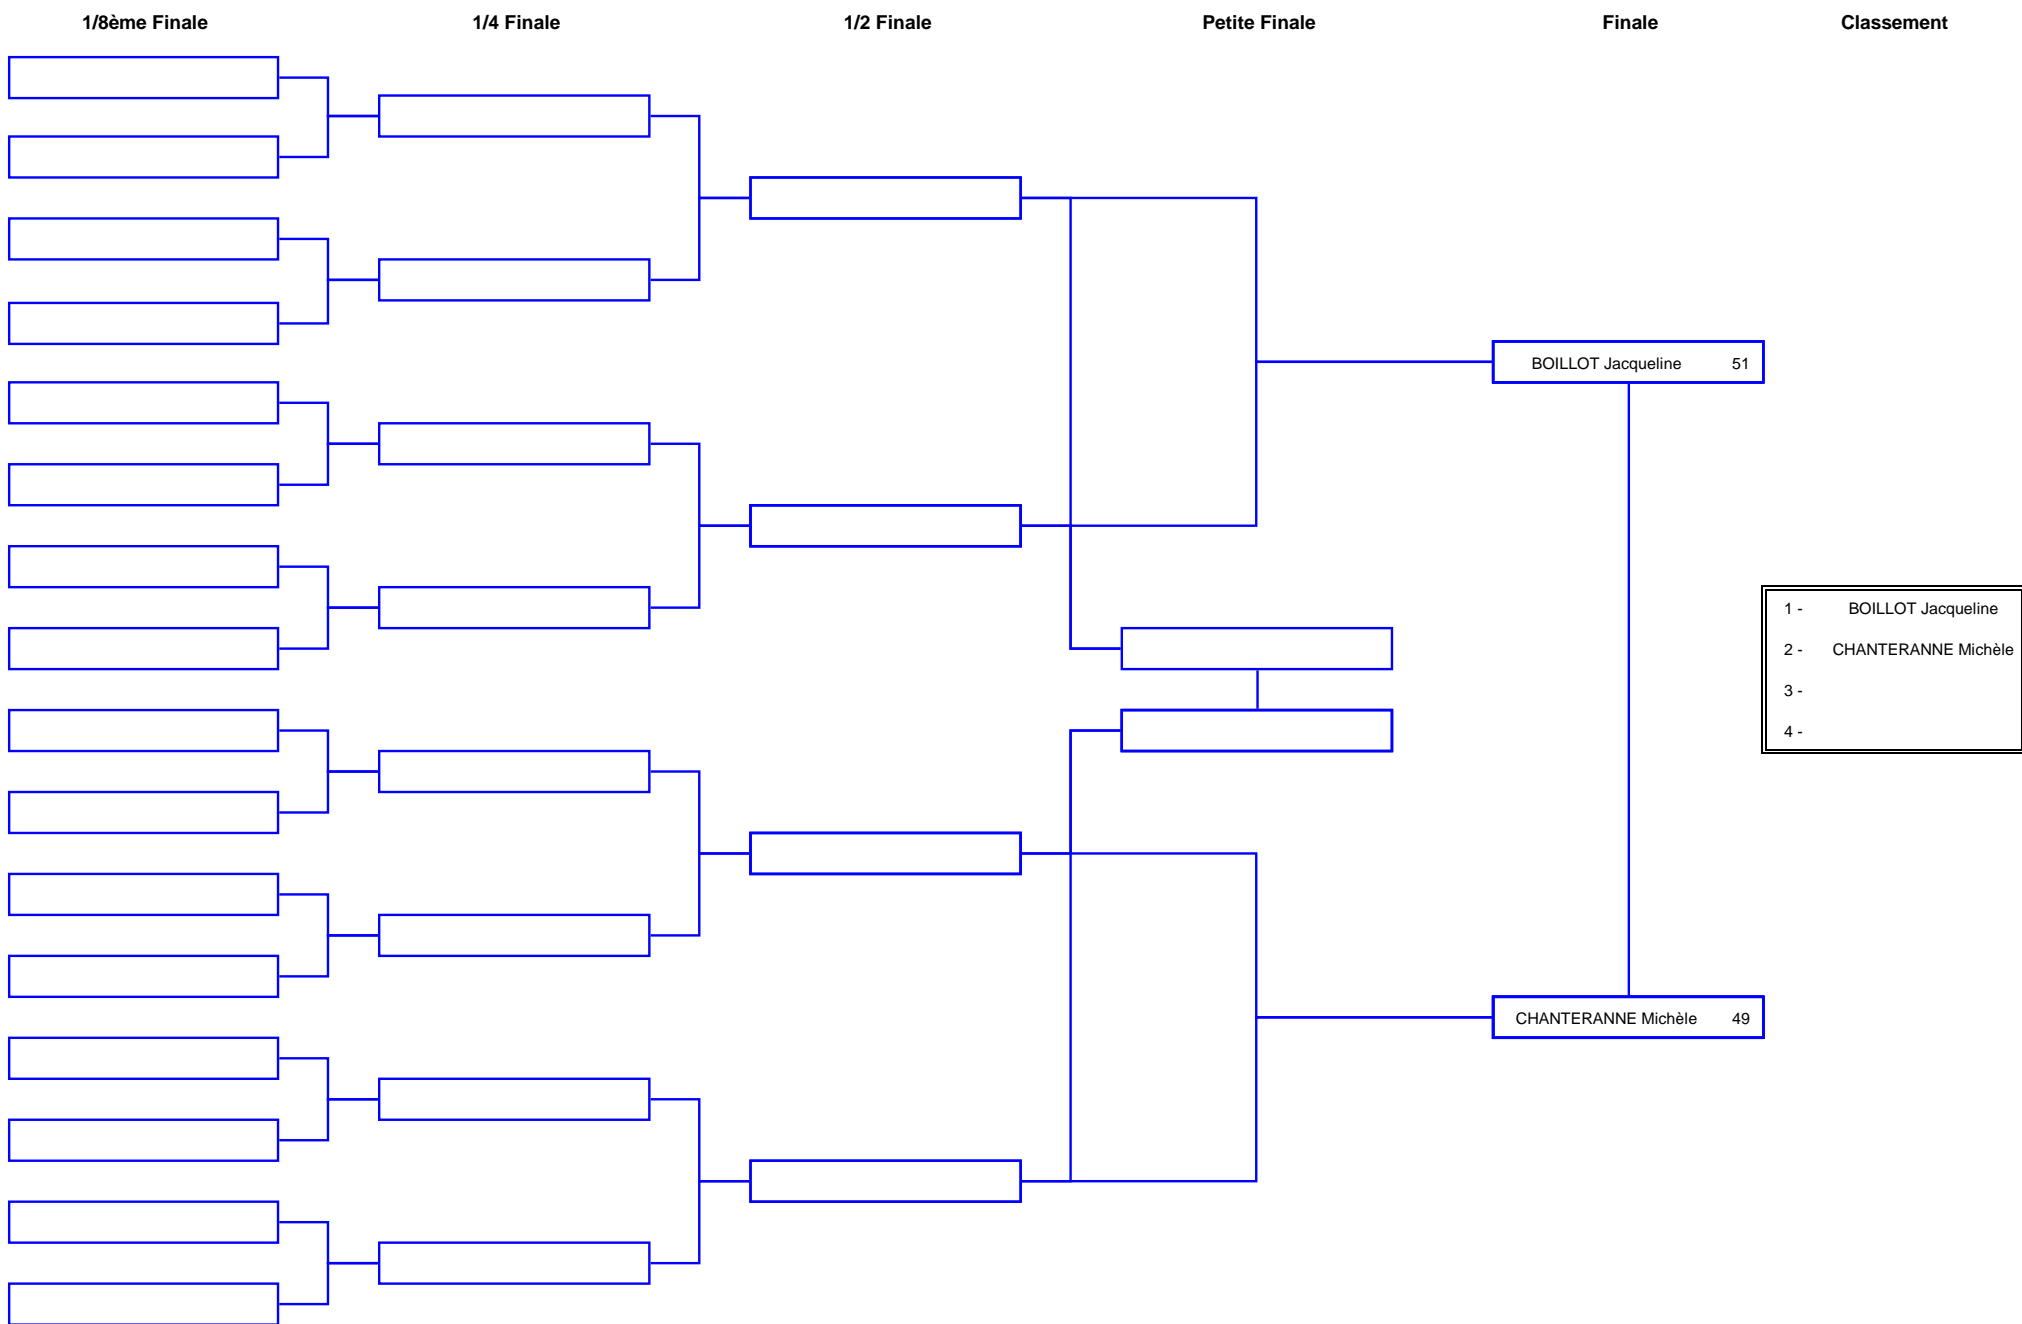

Duel Super-Veteran Femme - Arc Classique