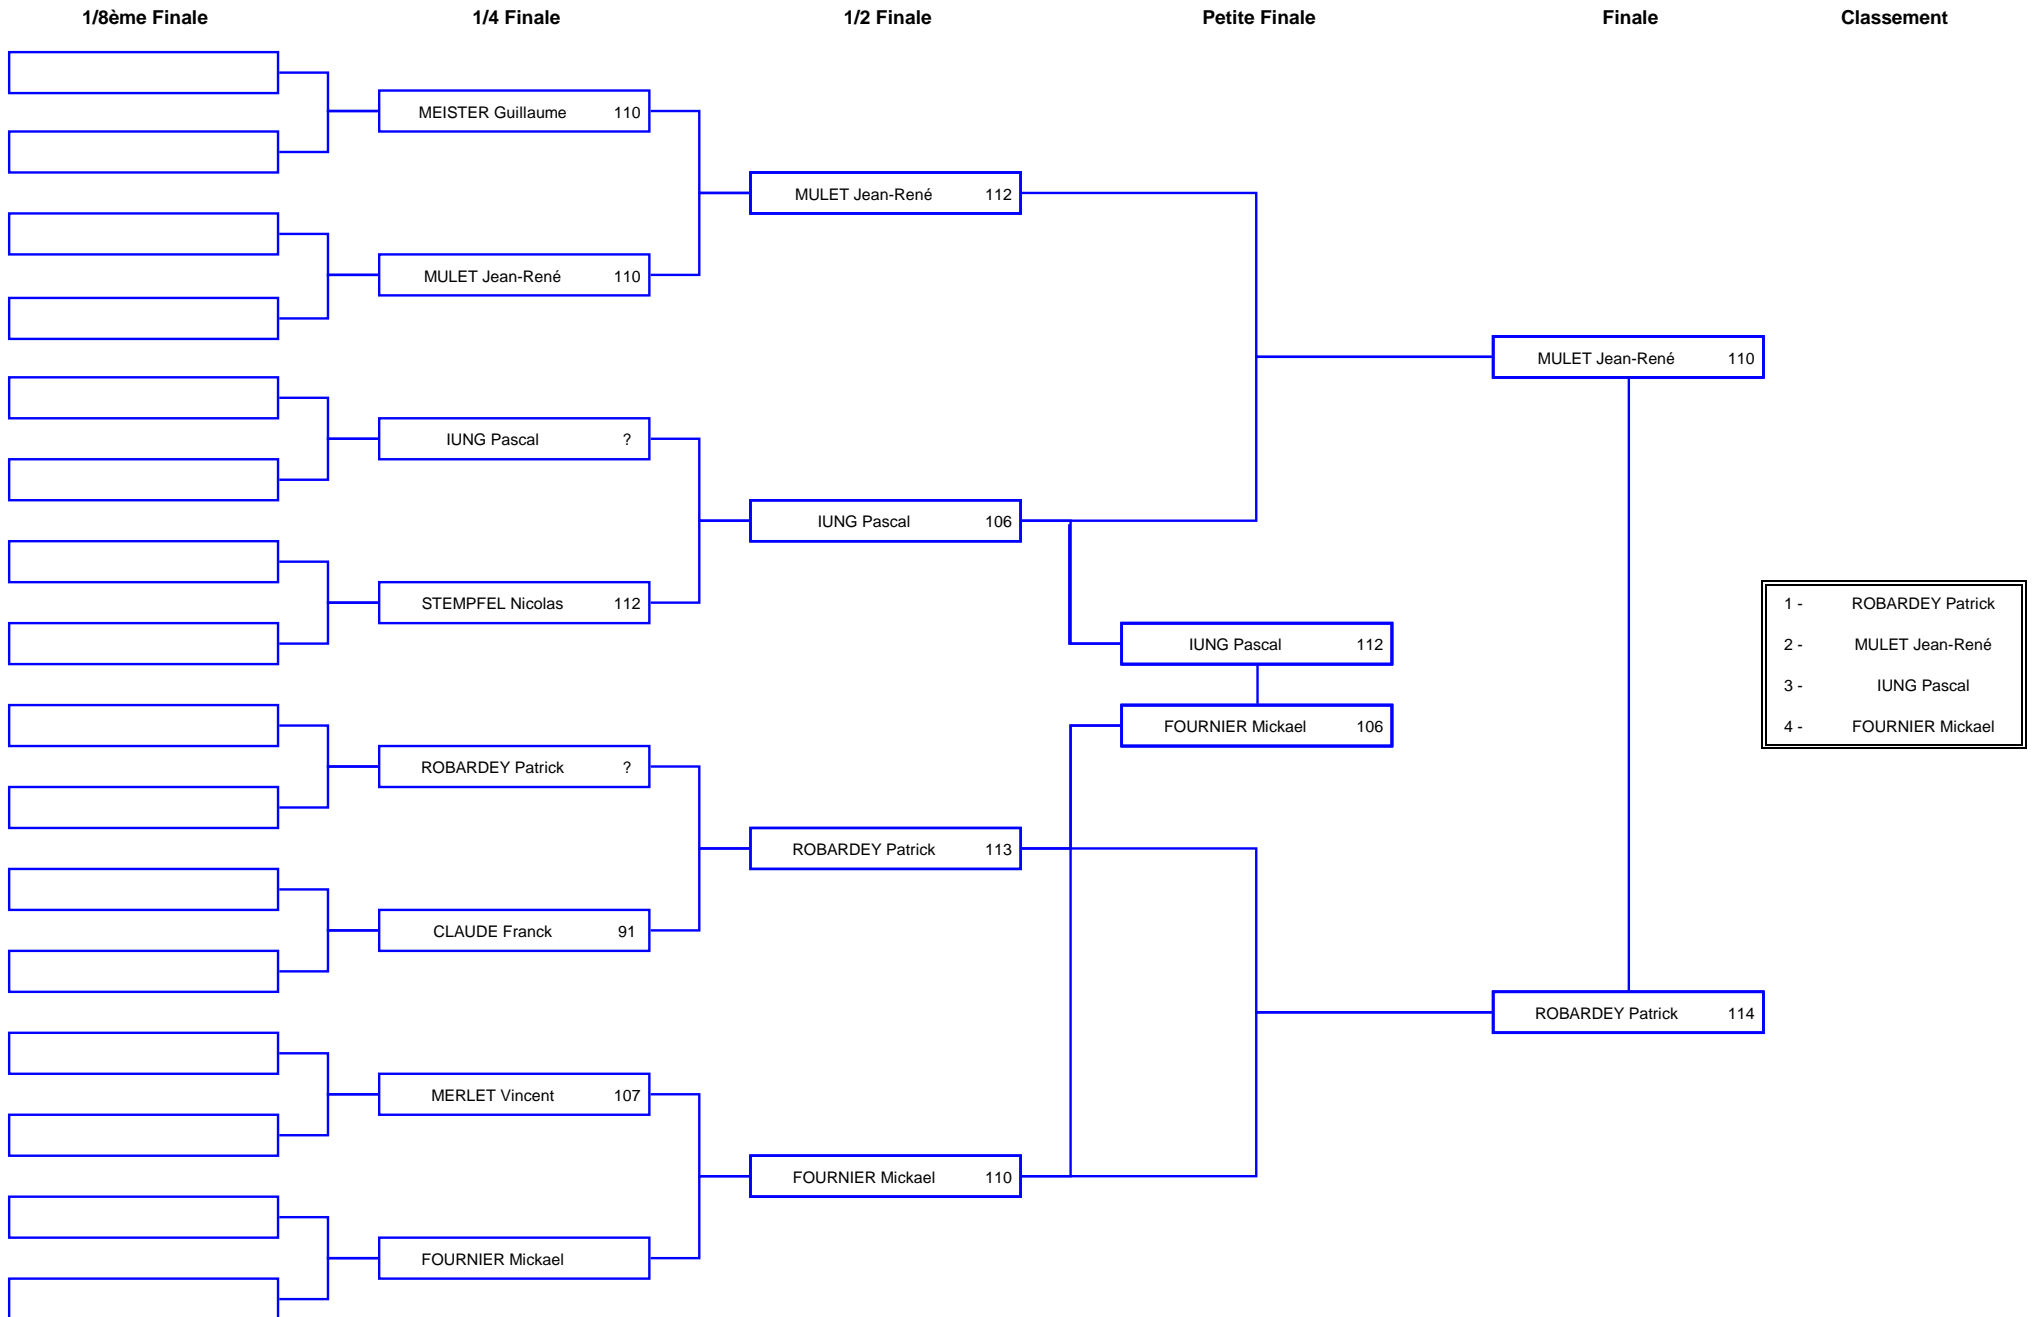

Duel Veteran Homme - Arc Classique

Duel Super-Veteran Femme - Arc Classique

Duel Super-Veteran Homme - Arc Classique

Duel Senior Femme - Arc à Poulies

Duel Senior Homme - Arc à Poulies

Championnat de Ligue Salle Adulte - 2010