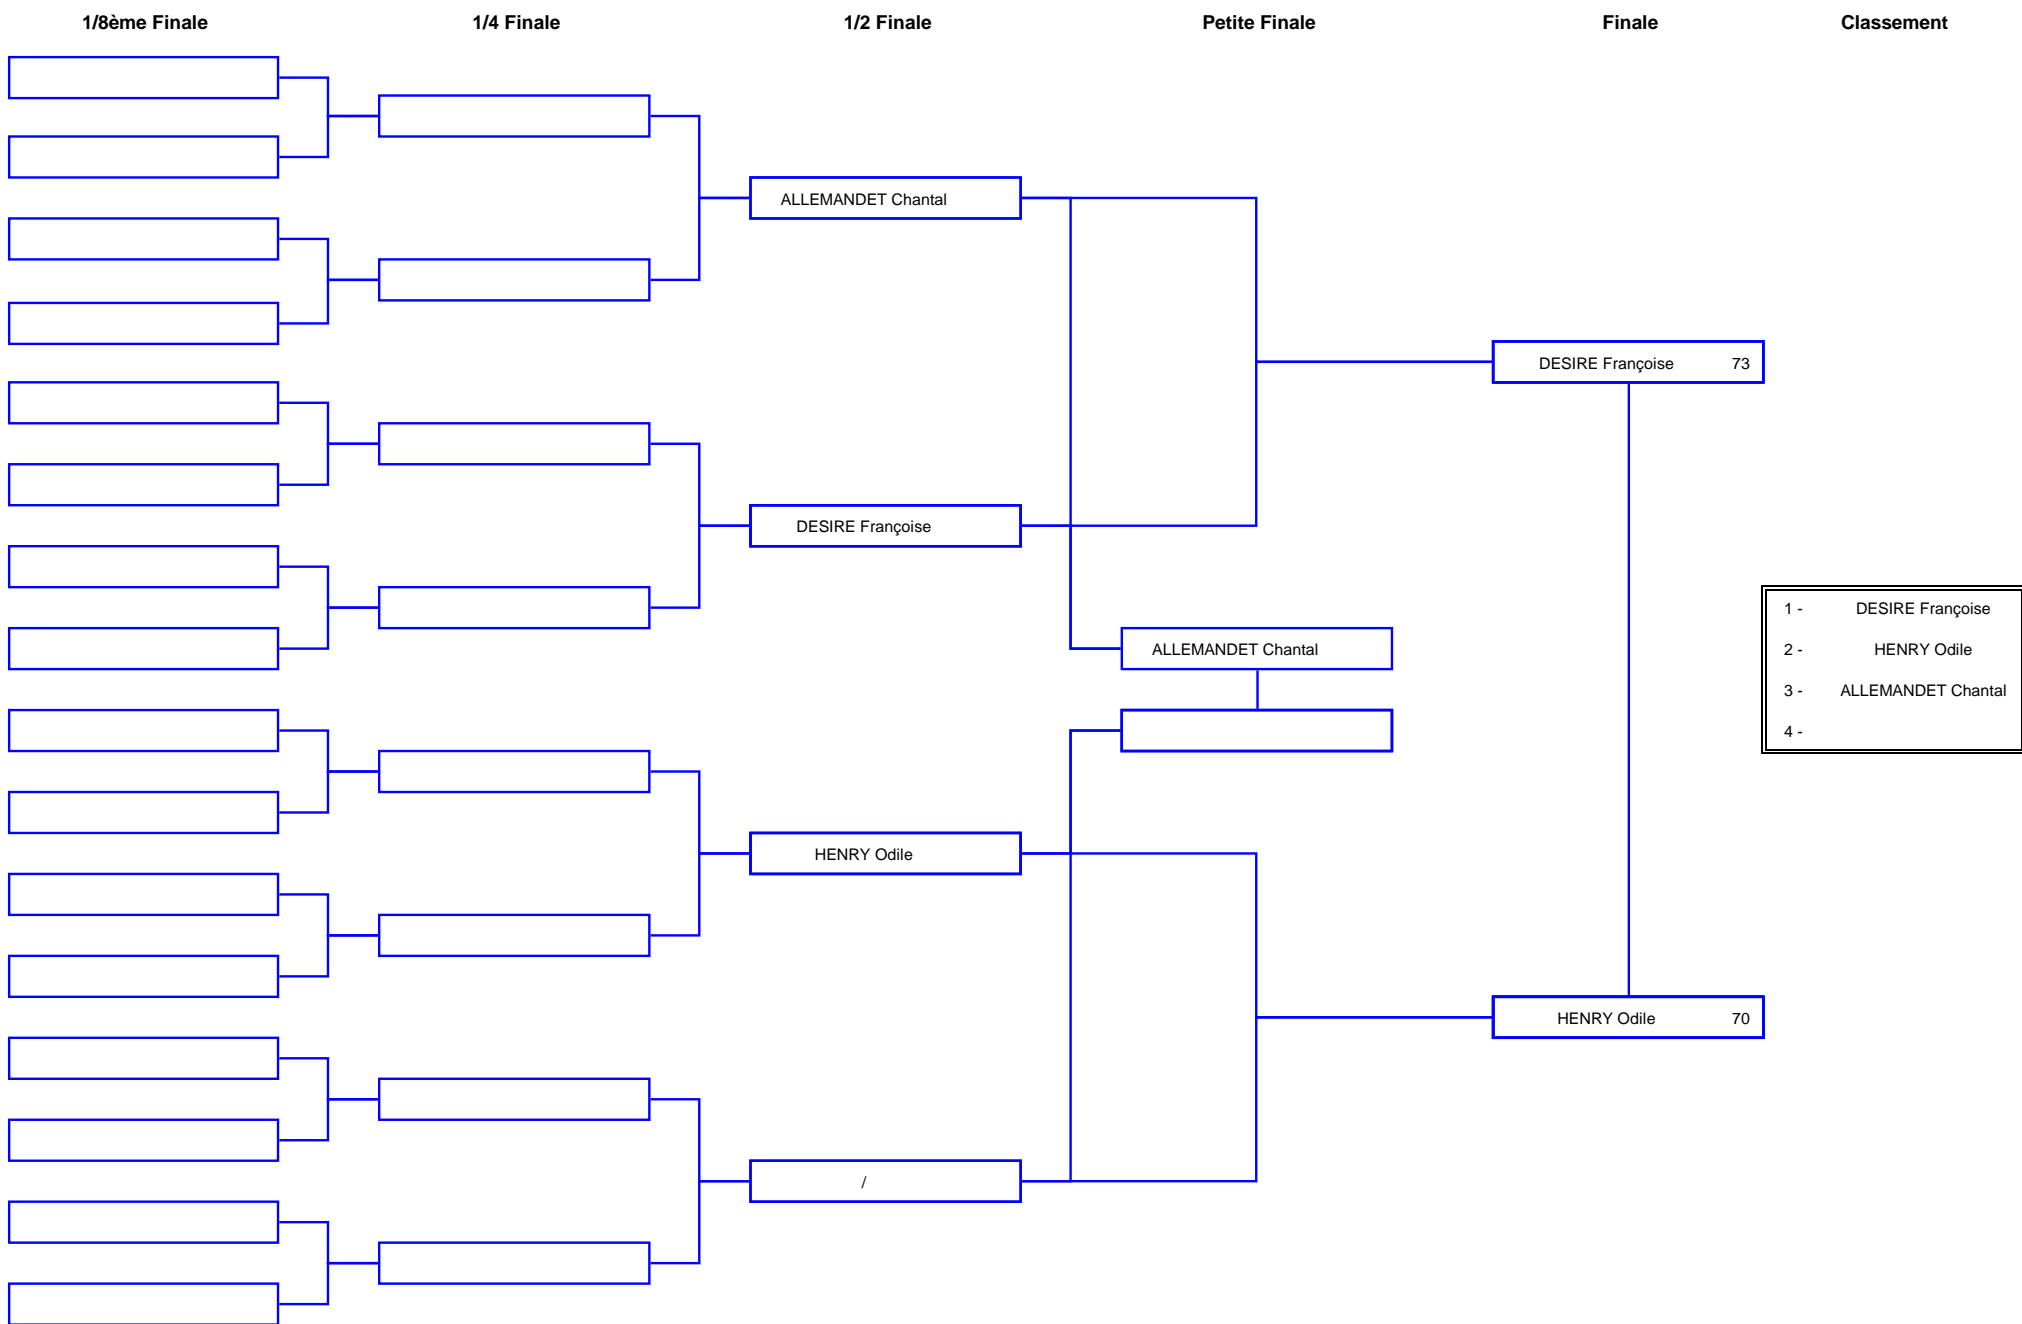

Duel Veteran Femme - Arc Classique

1 -	DESIRE Françoise
2 -	HENRY Odile
3 -	ALLEMANDET Chantal
4 -