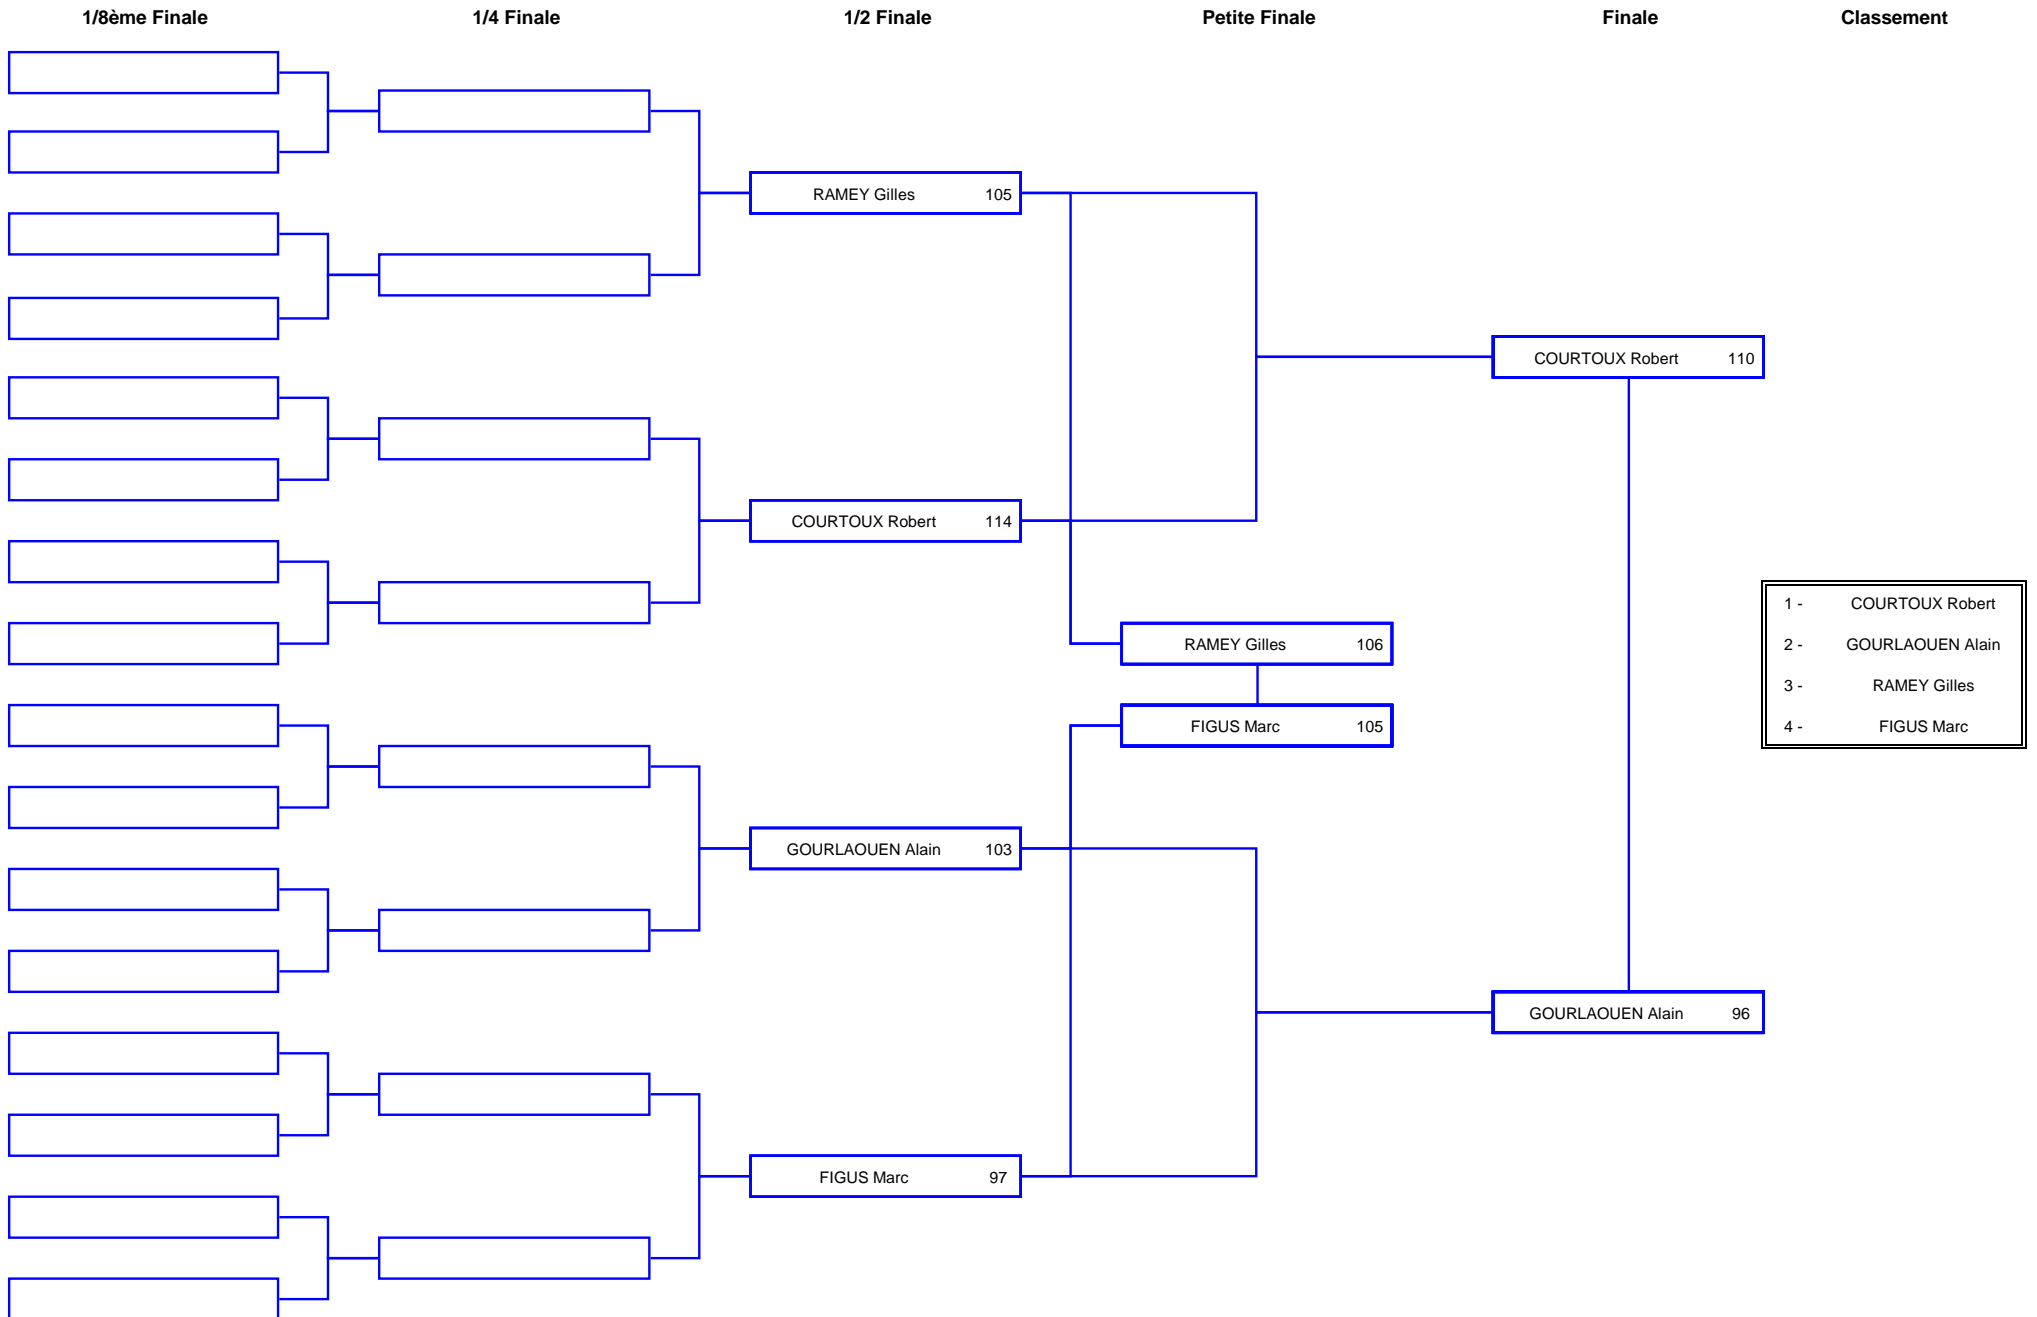

Championnat de Ligue Salle Adulte - 2010

Compagnie des Archers du Lion - Belfort

Belfort - 23/24 Janvier 2010

Duel Super Veteran Homme - Arc à Poulies