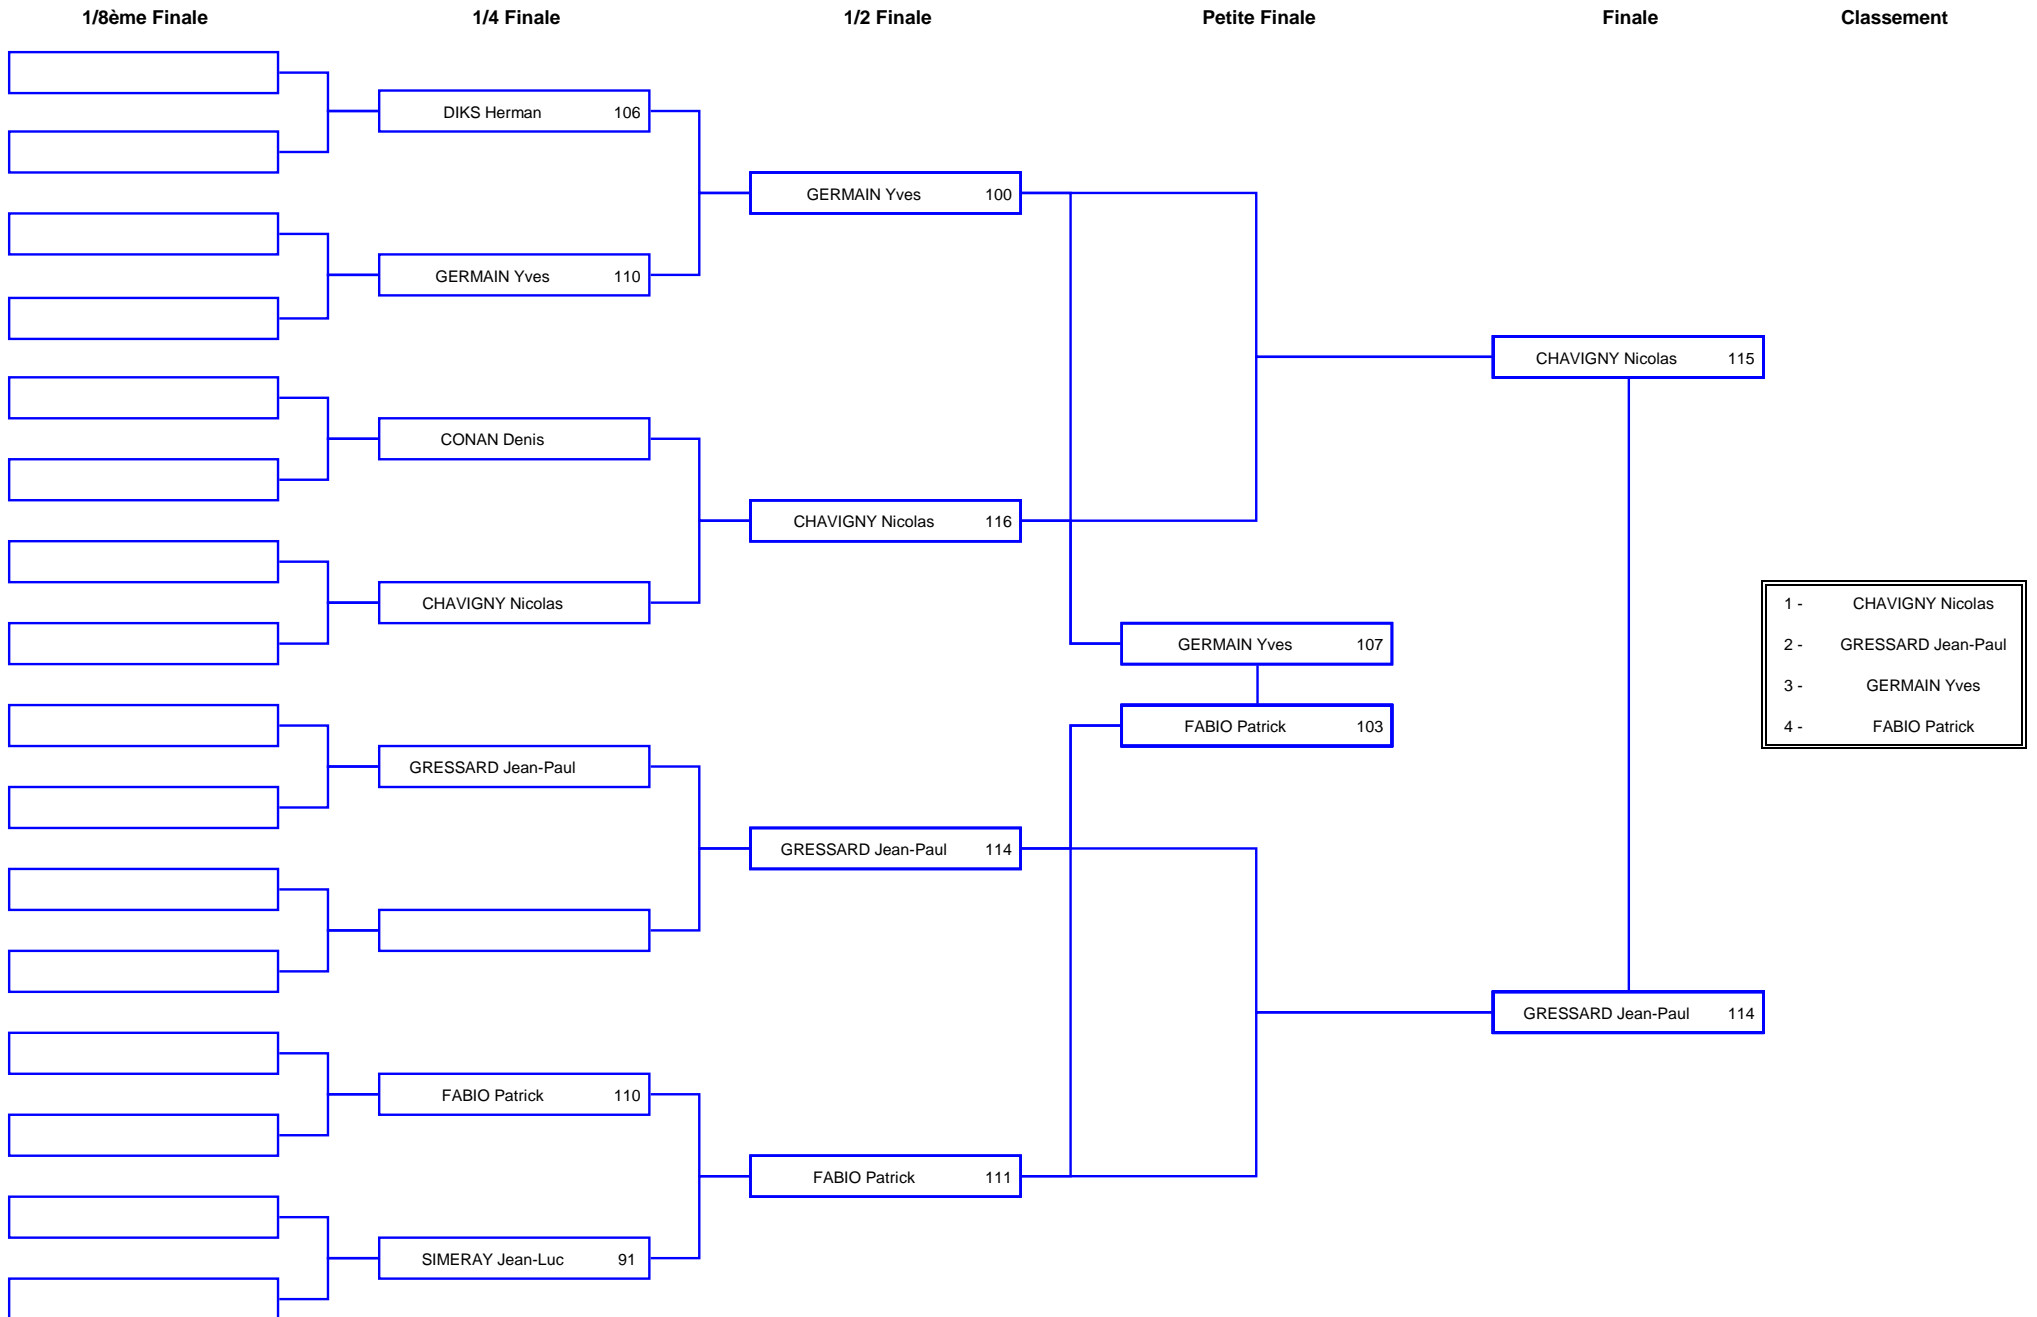

Championnat de Ligue Salle Adulte - 2010

Compagnie des Archers du Lion - Belfort

Belfort - 23/24 Janvier 2010

Duel Veteran Homme - Arc à Poulies