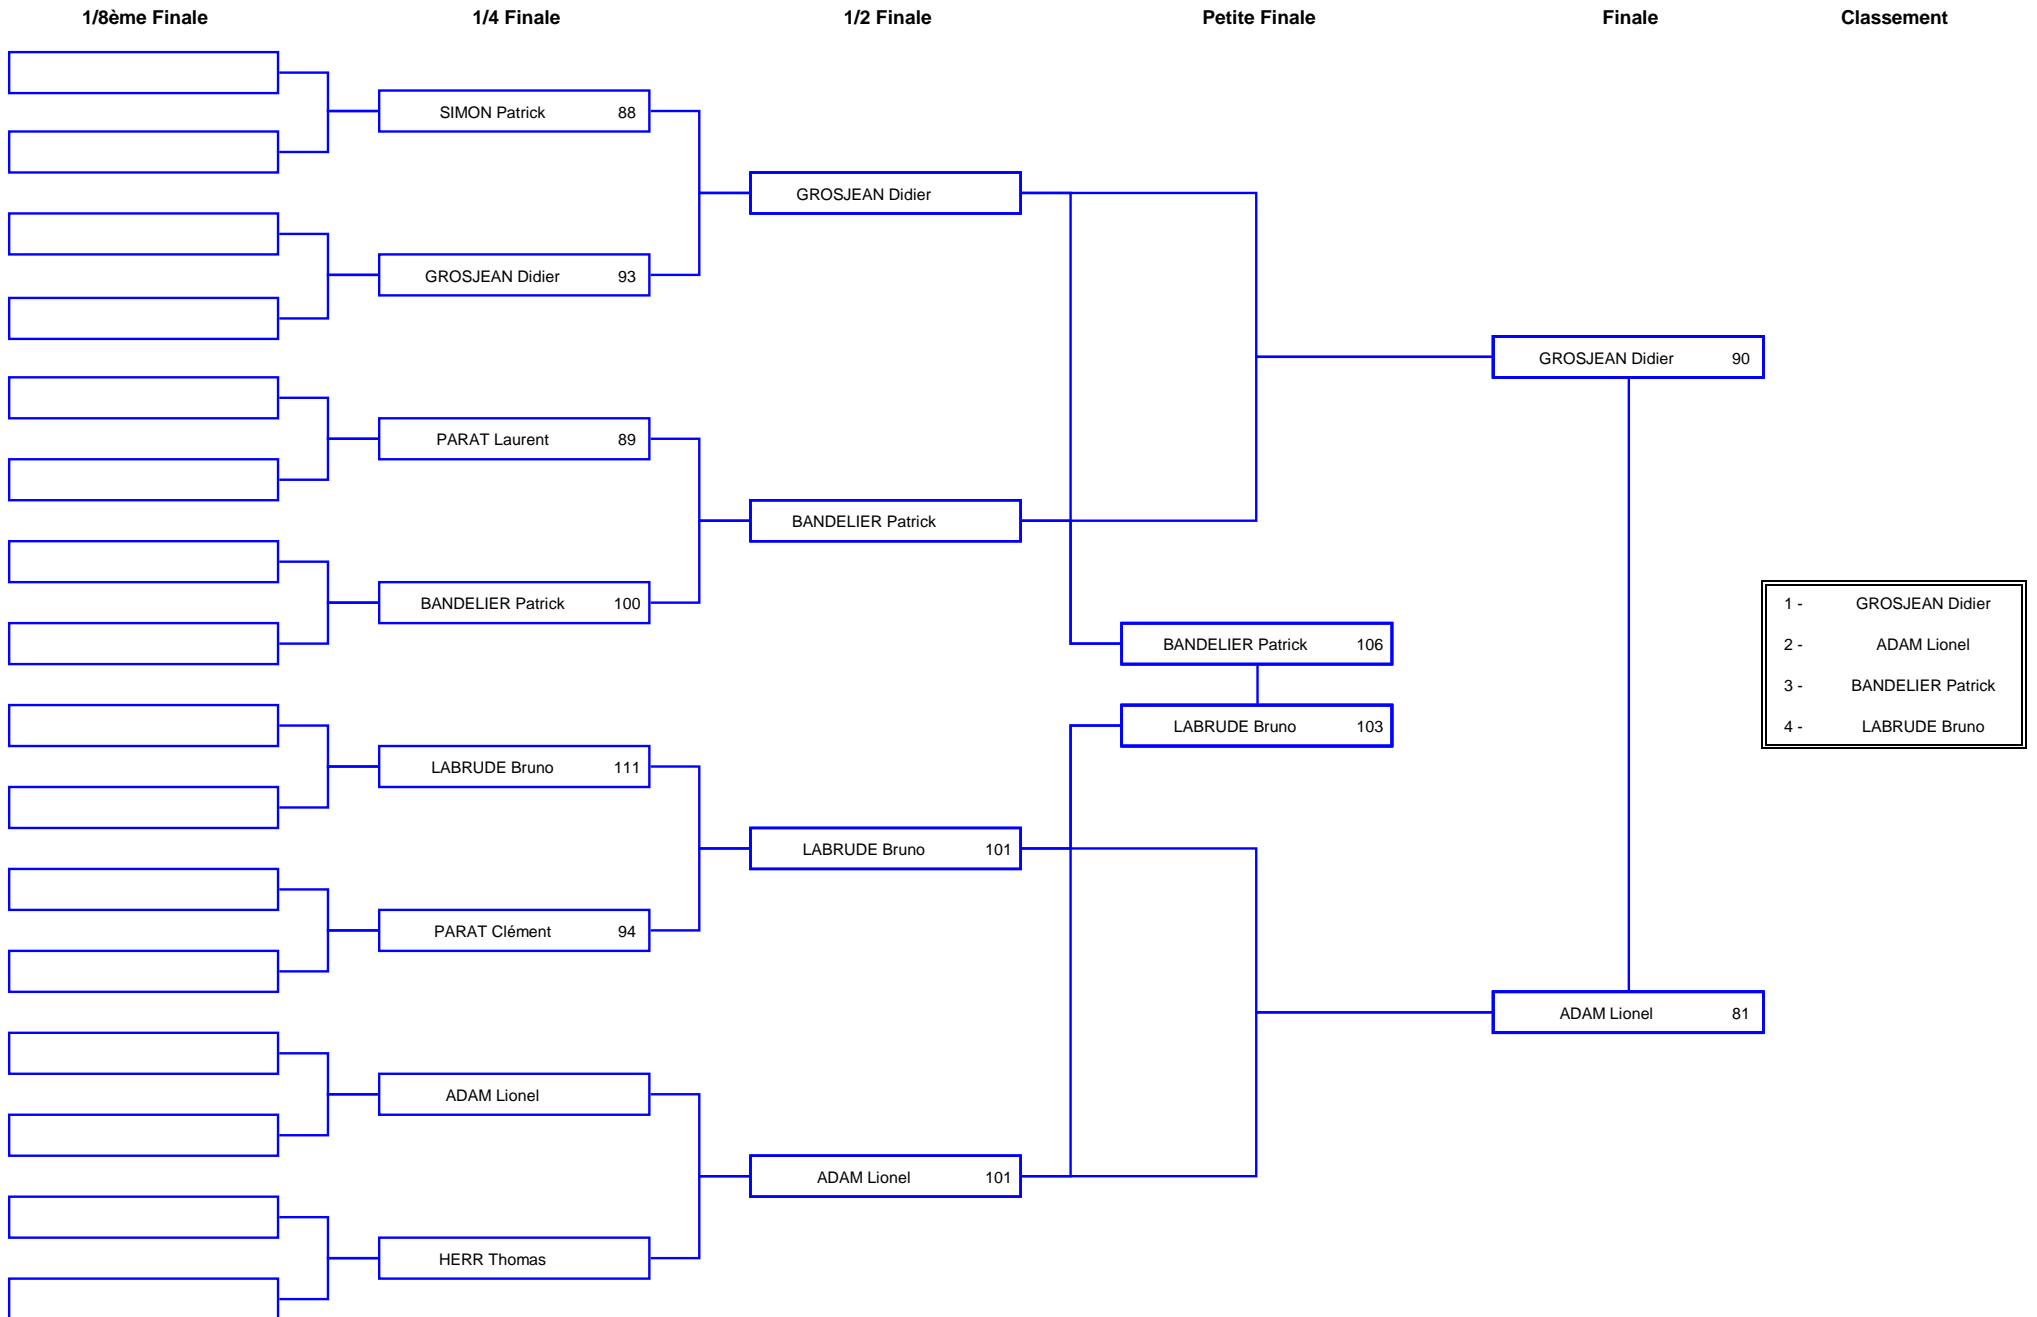

Duel Super Veteran Homme - Arc à Poulies

Duel Senior Femme - Bare Bow

Championnat de Ligue Salle Adulte - 2010

Compagnie des Archers du Lion - Belfort

Belfort - 23/24 Janvier 2010

Duel Senior Homme - Bare Bow