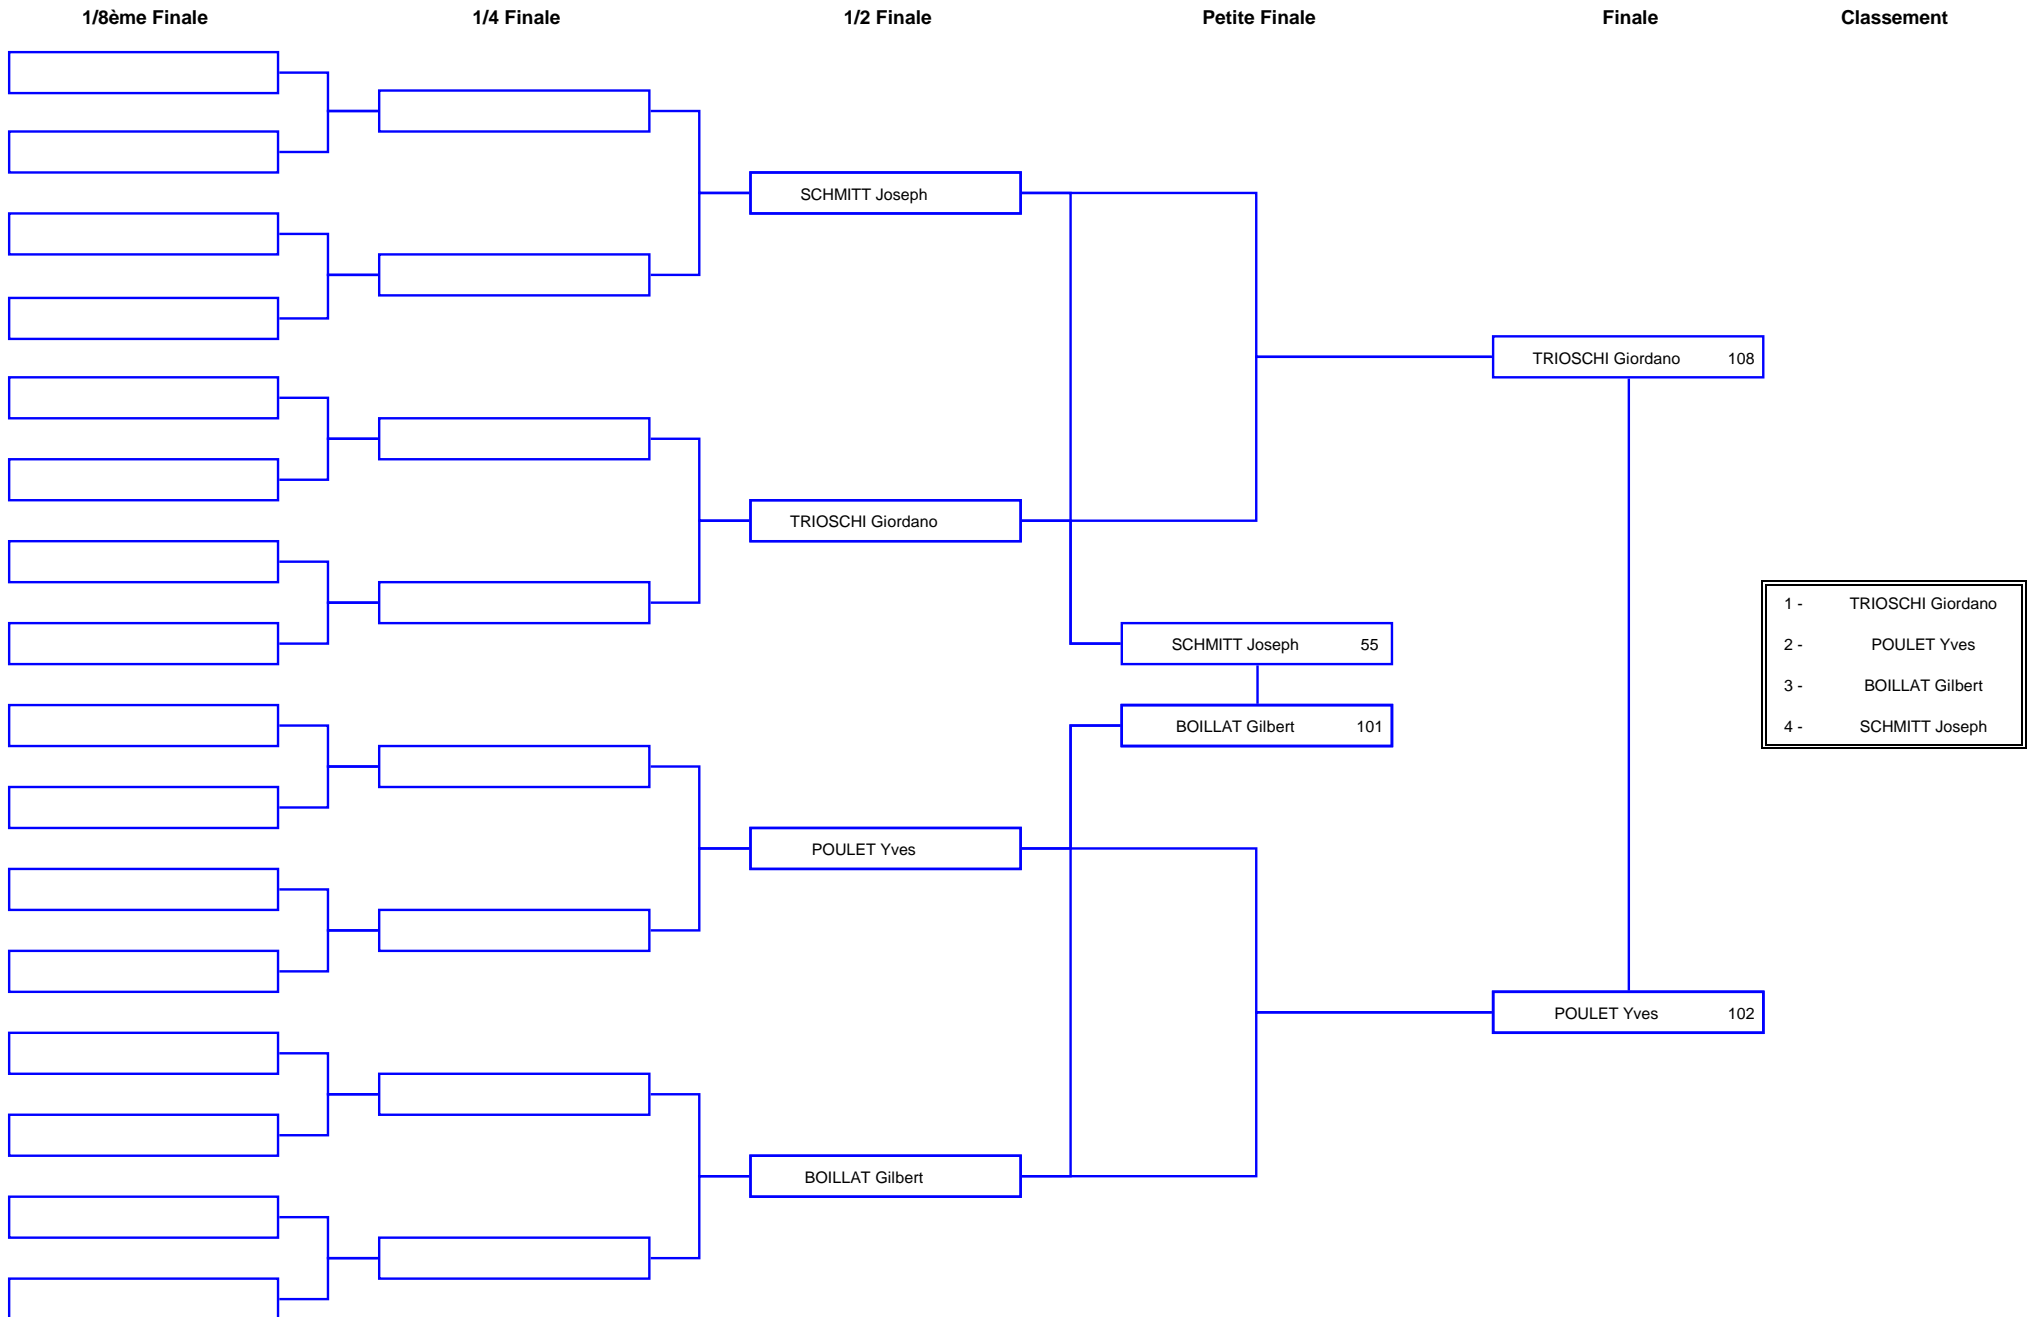

Duel Veteran Homme - Arc Classique

Duel Super-Veteran Femme - Arc Classique

Duel Super-Veteran Homme - Arc Classique

Duel Senior Femme - Arc à Poulies

Duel Senior Homme - Arc à Poulies

Championnat de Ligue Salle Adulte - 2010