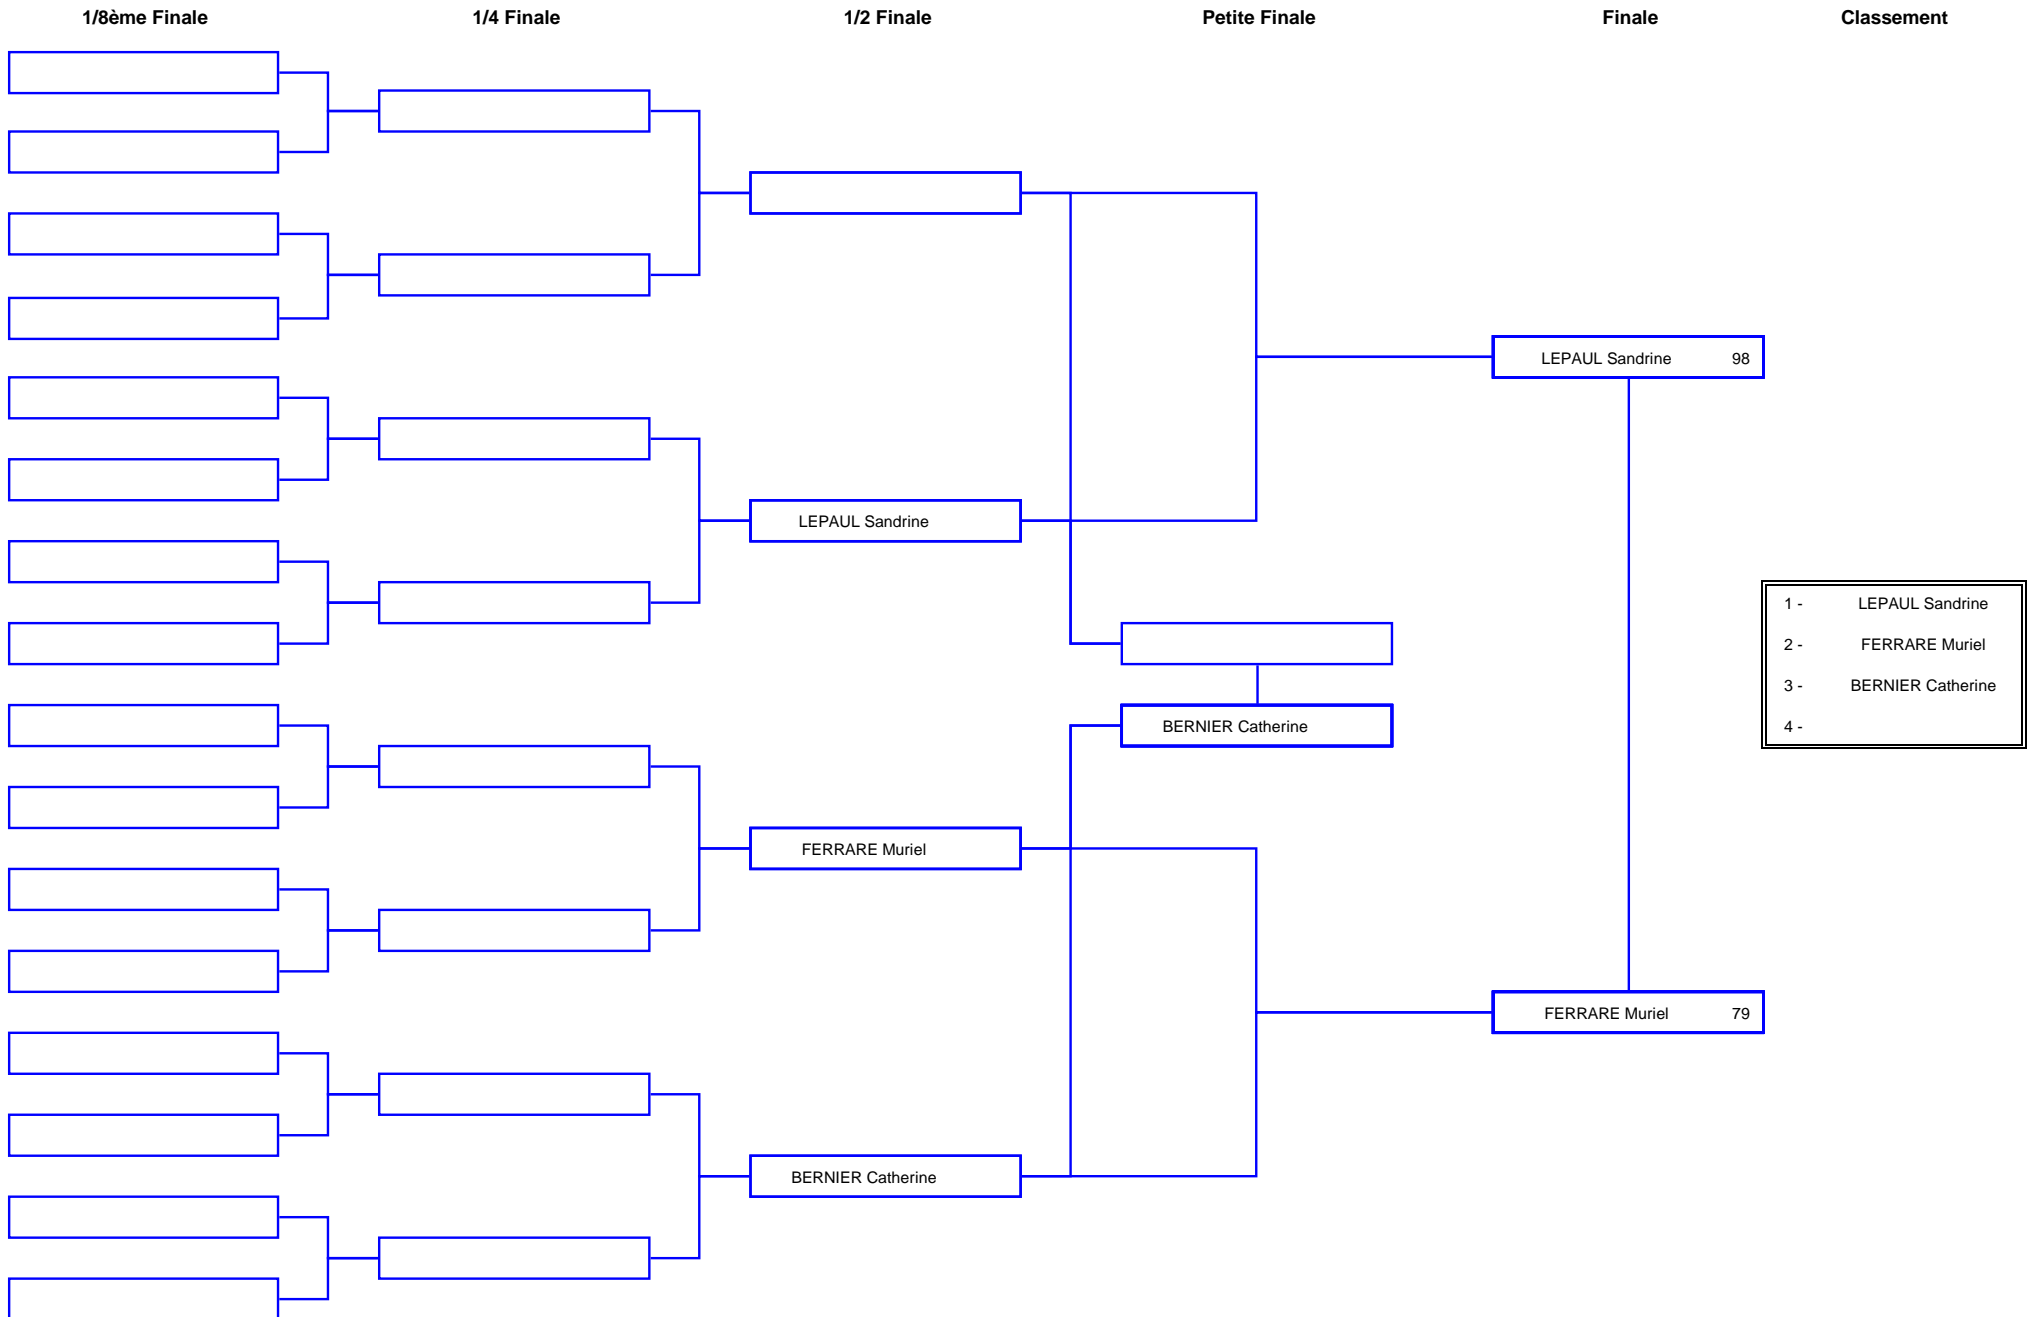

Duel Senior Femme - Bare Bow