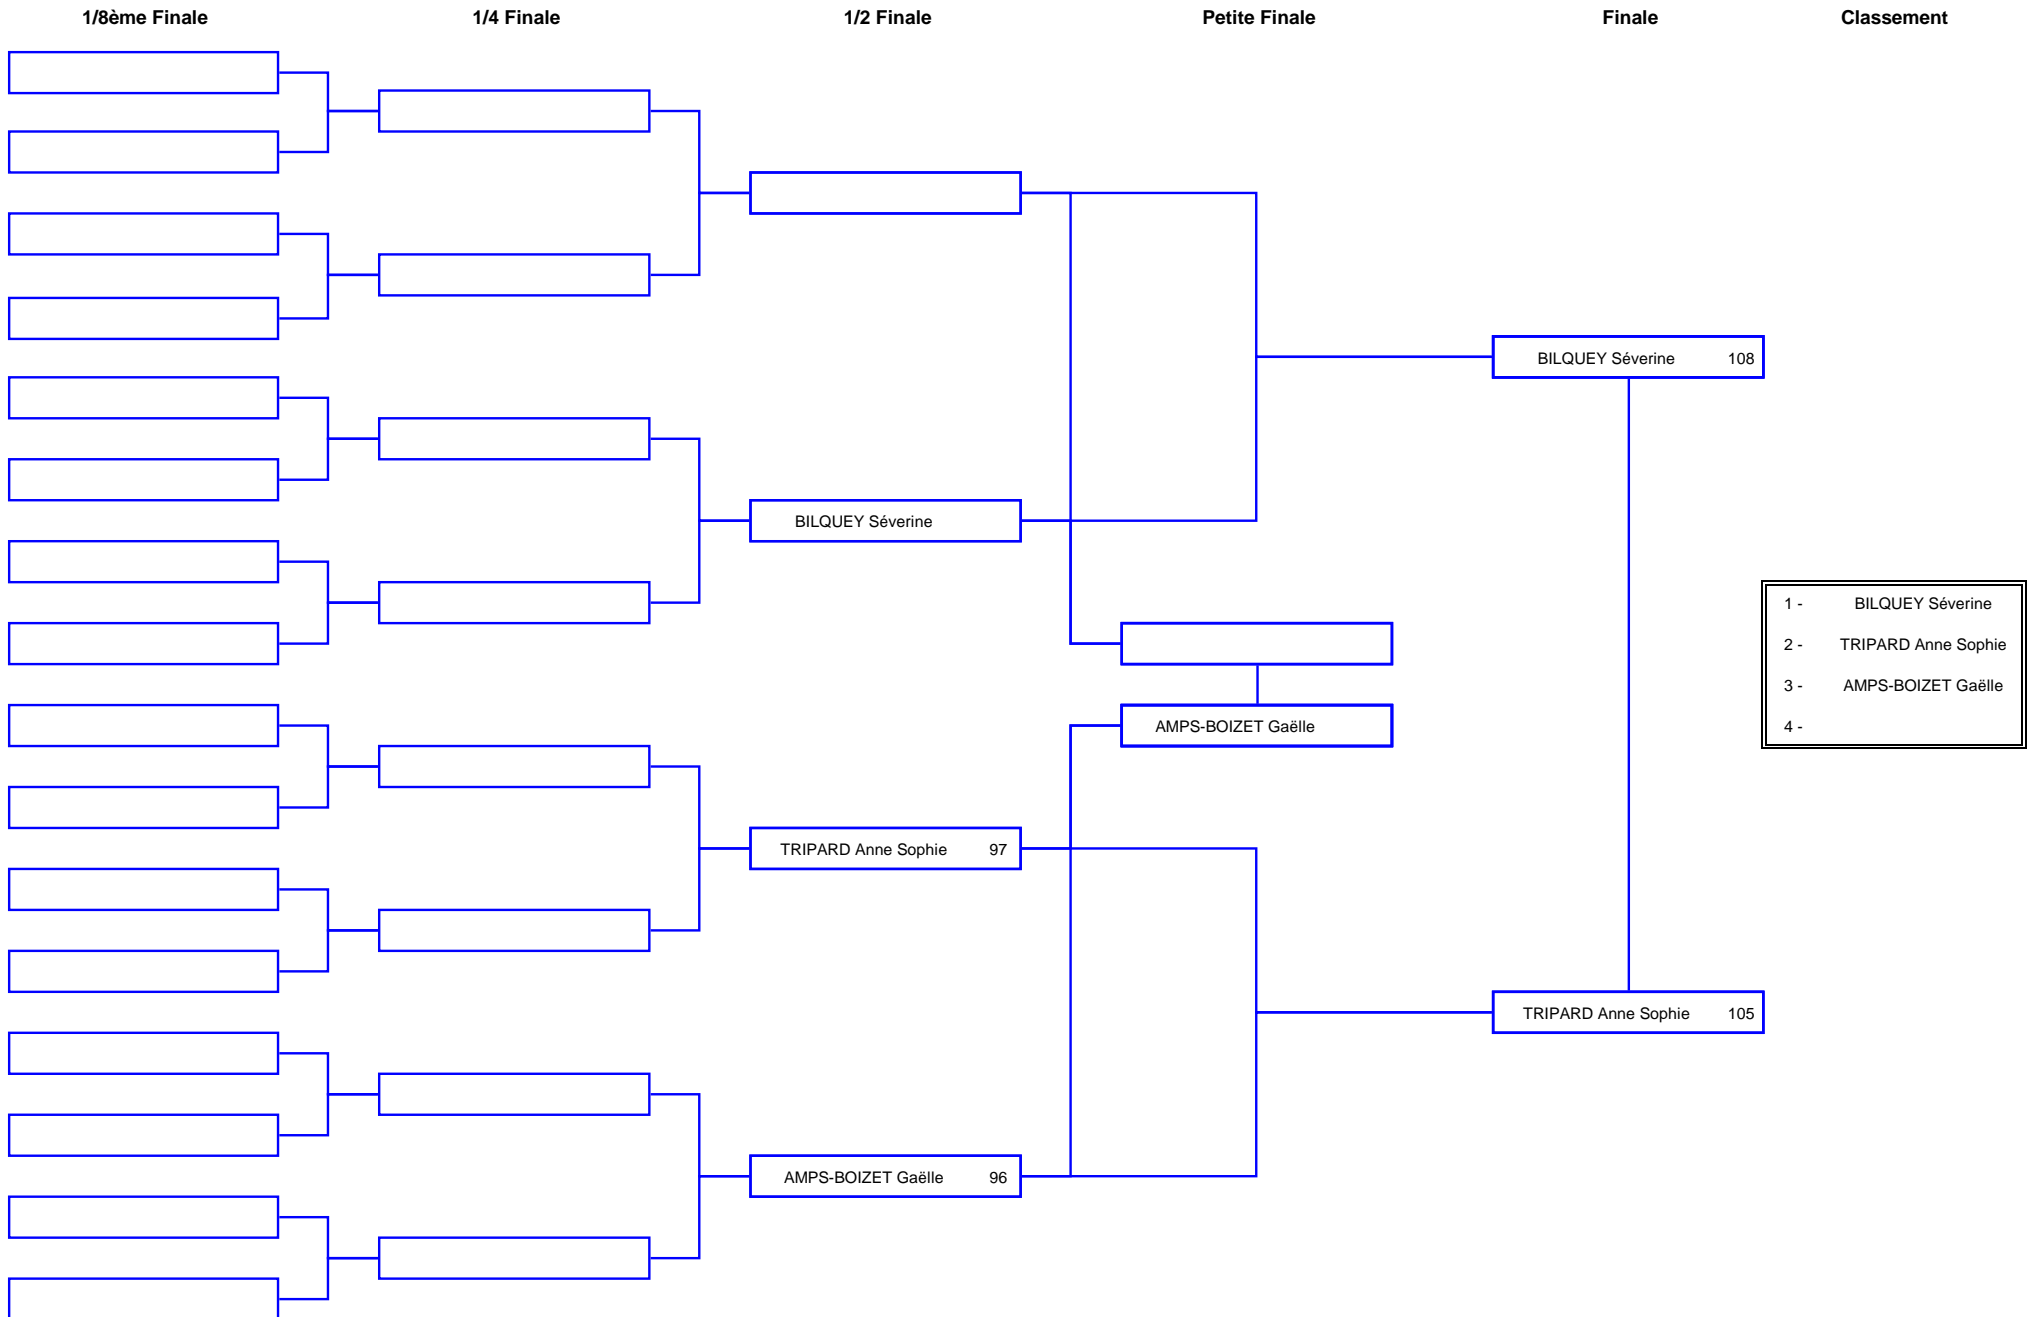

Duel Veteran Homme - Arc Classique

Duel Super-Veteran Femme - Arc Classique

Duel Super-Veteran Homme - Arc Classique

Duel Senior Femme - Arc à Poulies

Duel Senior Homme - Arc à Poulies

Championnat de Ligue Salle Adulte - 2010