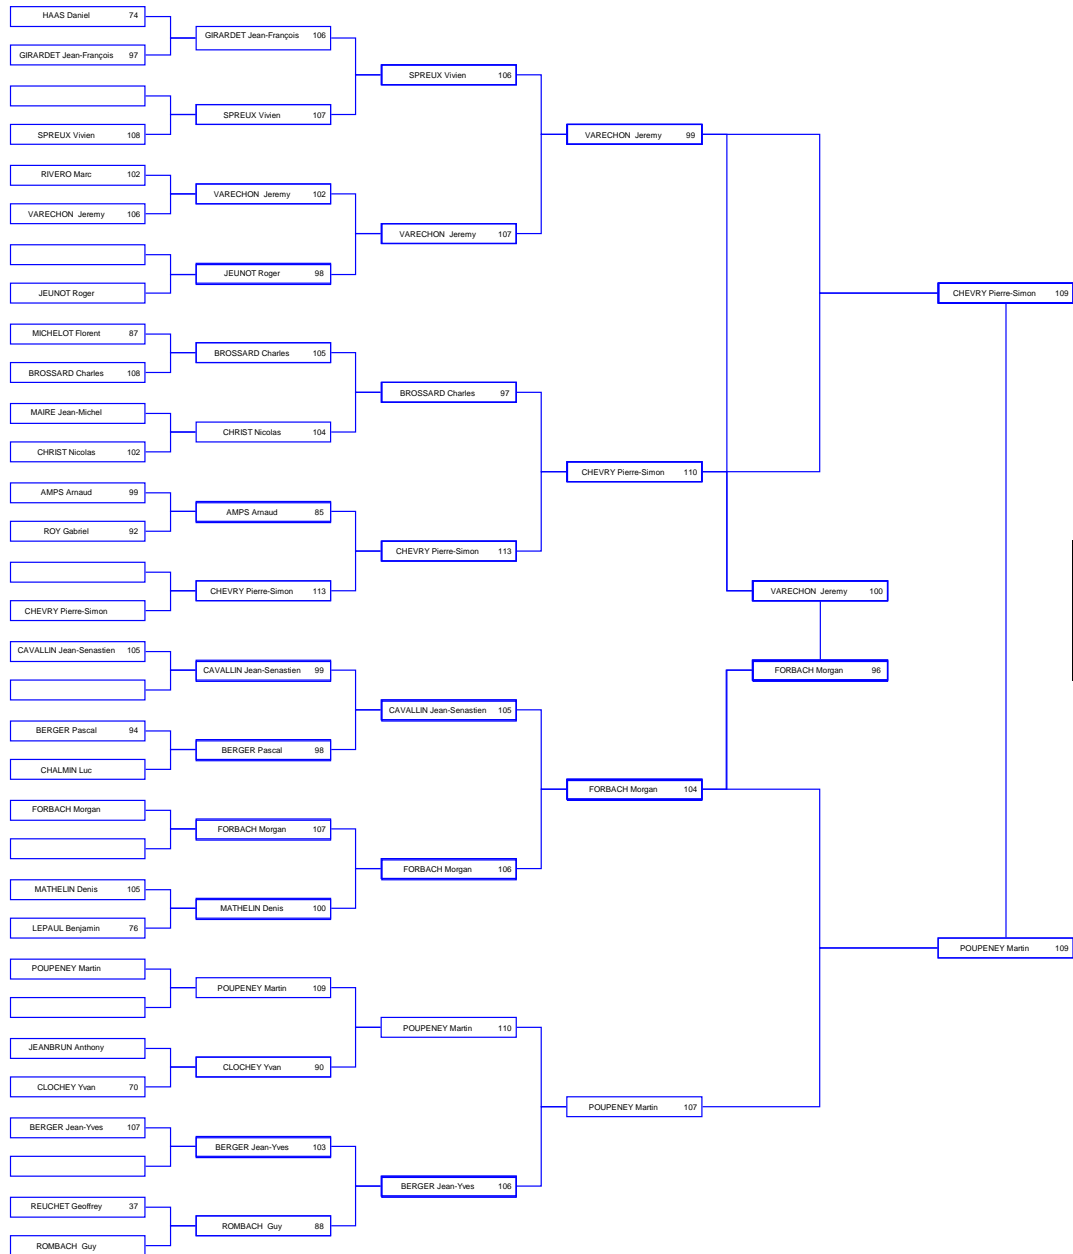

Compagnie des Archers du Lion - Belfort
Belfort - 23/24 Janvier 2010

1/16ème Finale

1/8ème Finale

1/4 Finale

1/2 Finale

Petite Finale

Finale

Classement