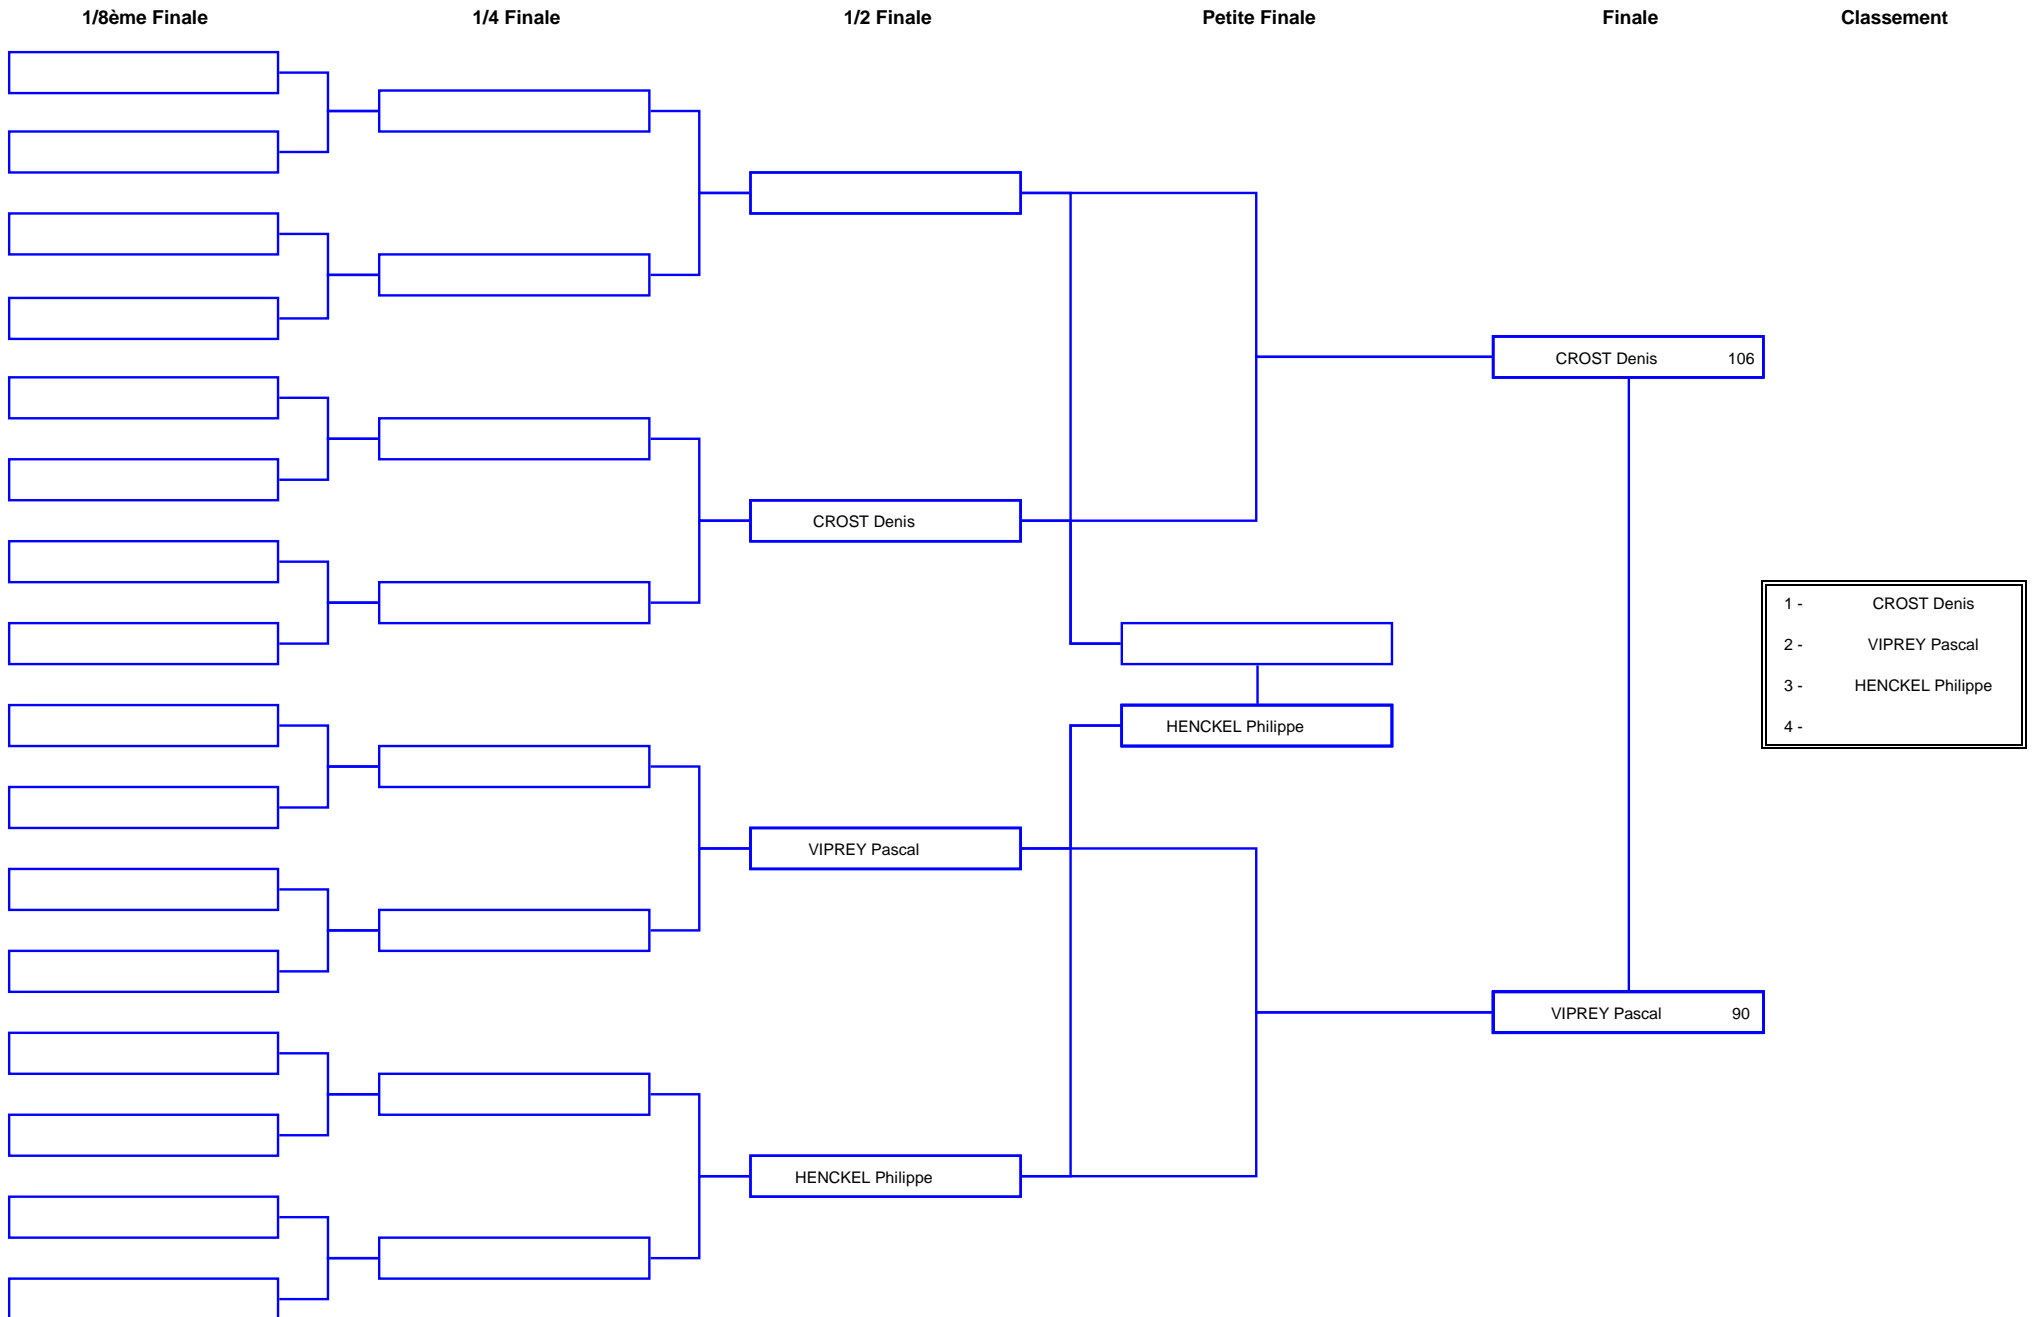

Duel Veteran Homme - Arc Classique